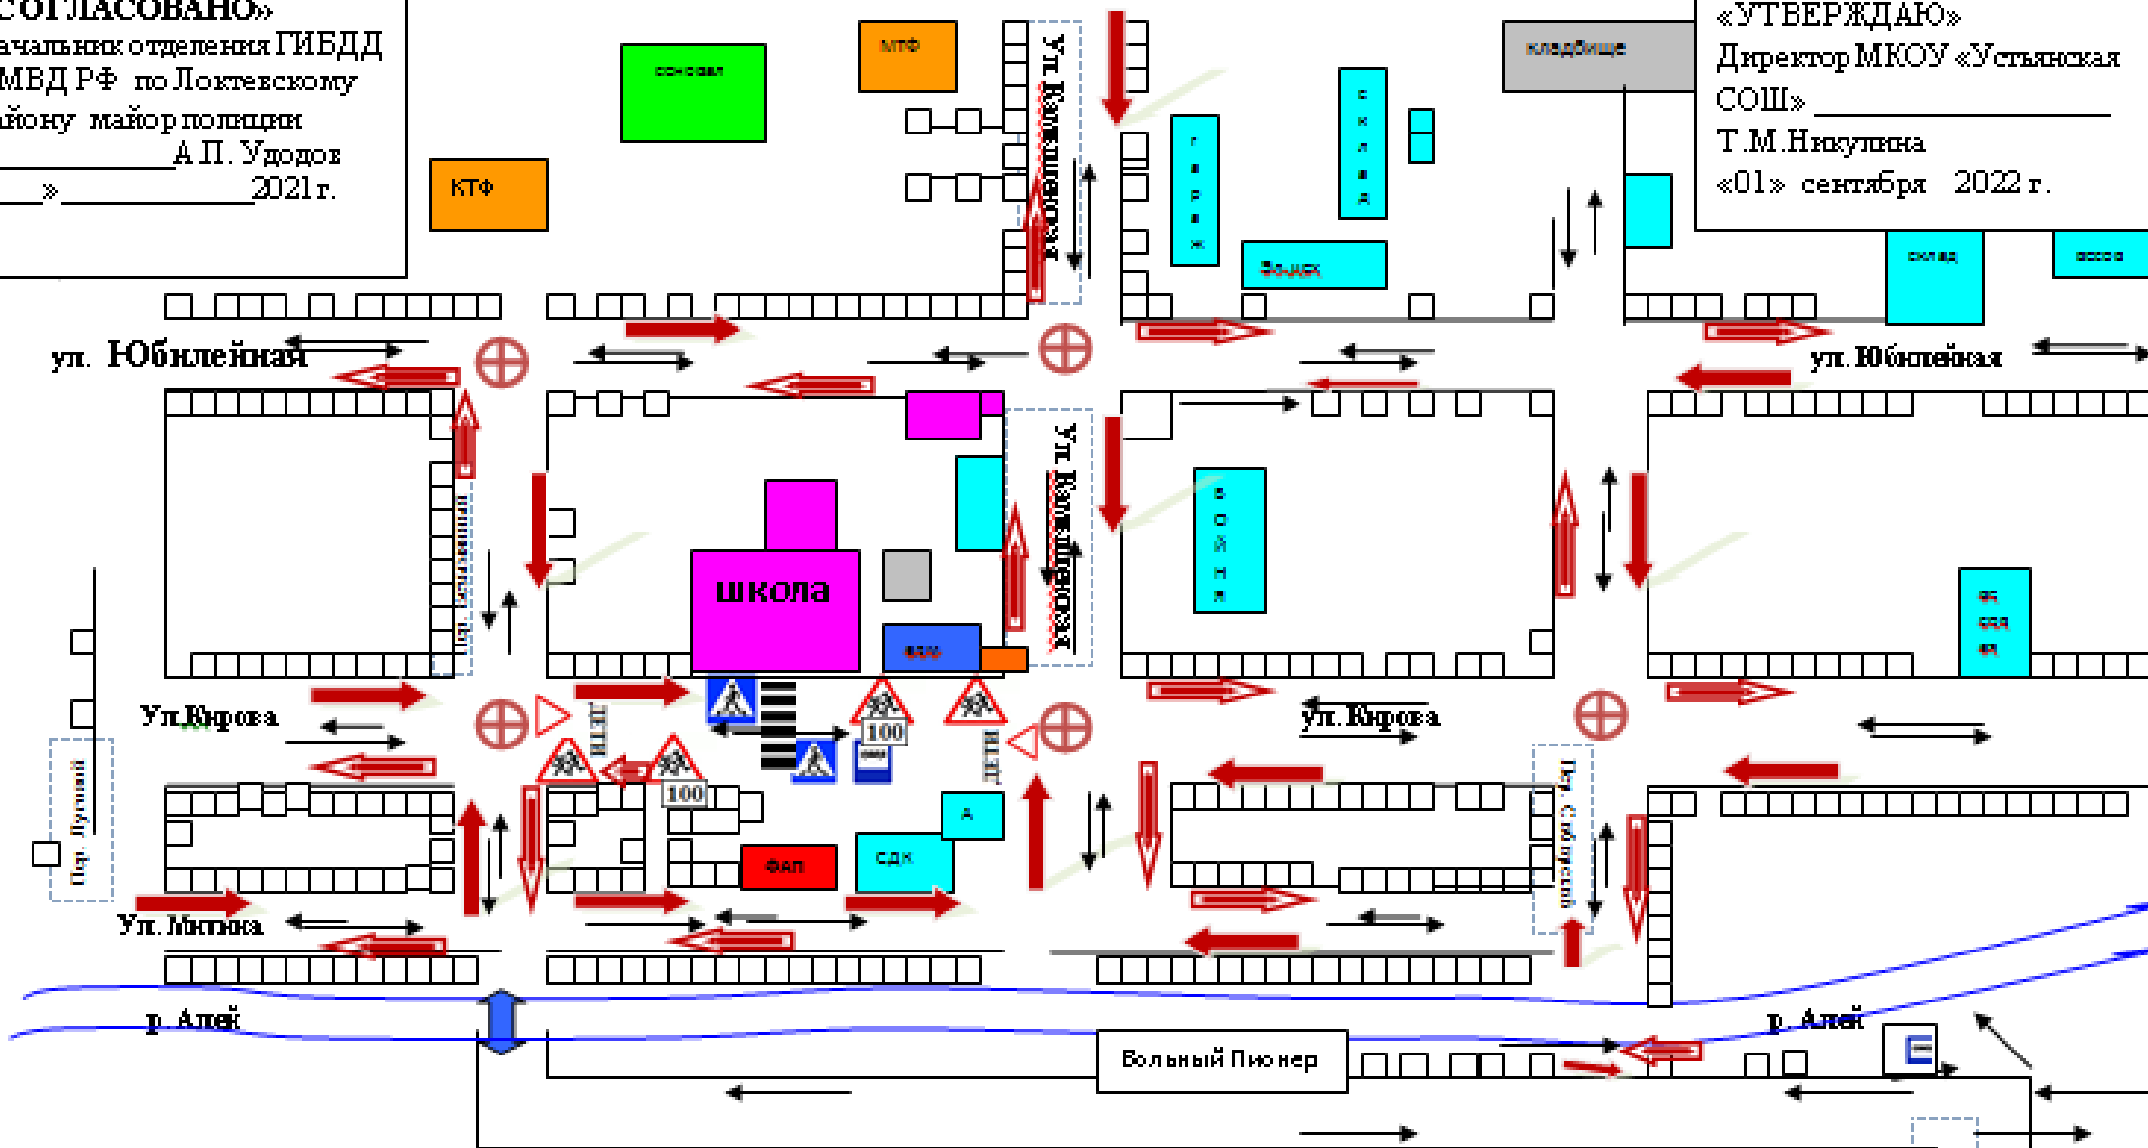

План-схема движения учащихся МКОУ «Устьянская средняя общеобразовательная школа»

«СОГЛАСОВАНО»
Начальник отделения ГИБДД
ОМВД РФ по Локтевскому
району майор полиции
А.П. Удодов
«___» _____ 2021 г.

«УТВЕРЖДАЮ»
Директор МКОУ «Устьянская
СОШ» _____
Т.М. Николькина
«01» сентября 2022 г.

- мост через р. Алей
- школа
- жилые дома и административные здания, движение транспорта
- движение детей в школу, движение детей из школы
- дорожный знак «Дети», - переход, - опасный перекресток
- автобусная остановка